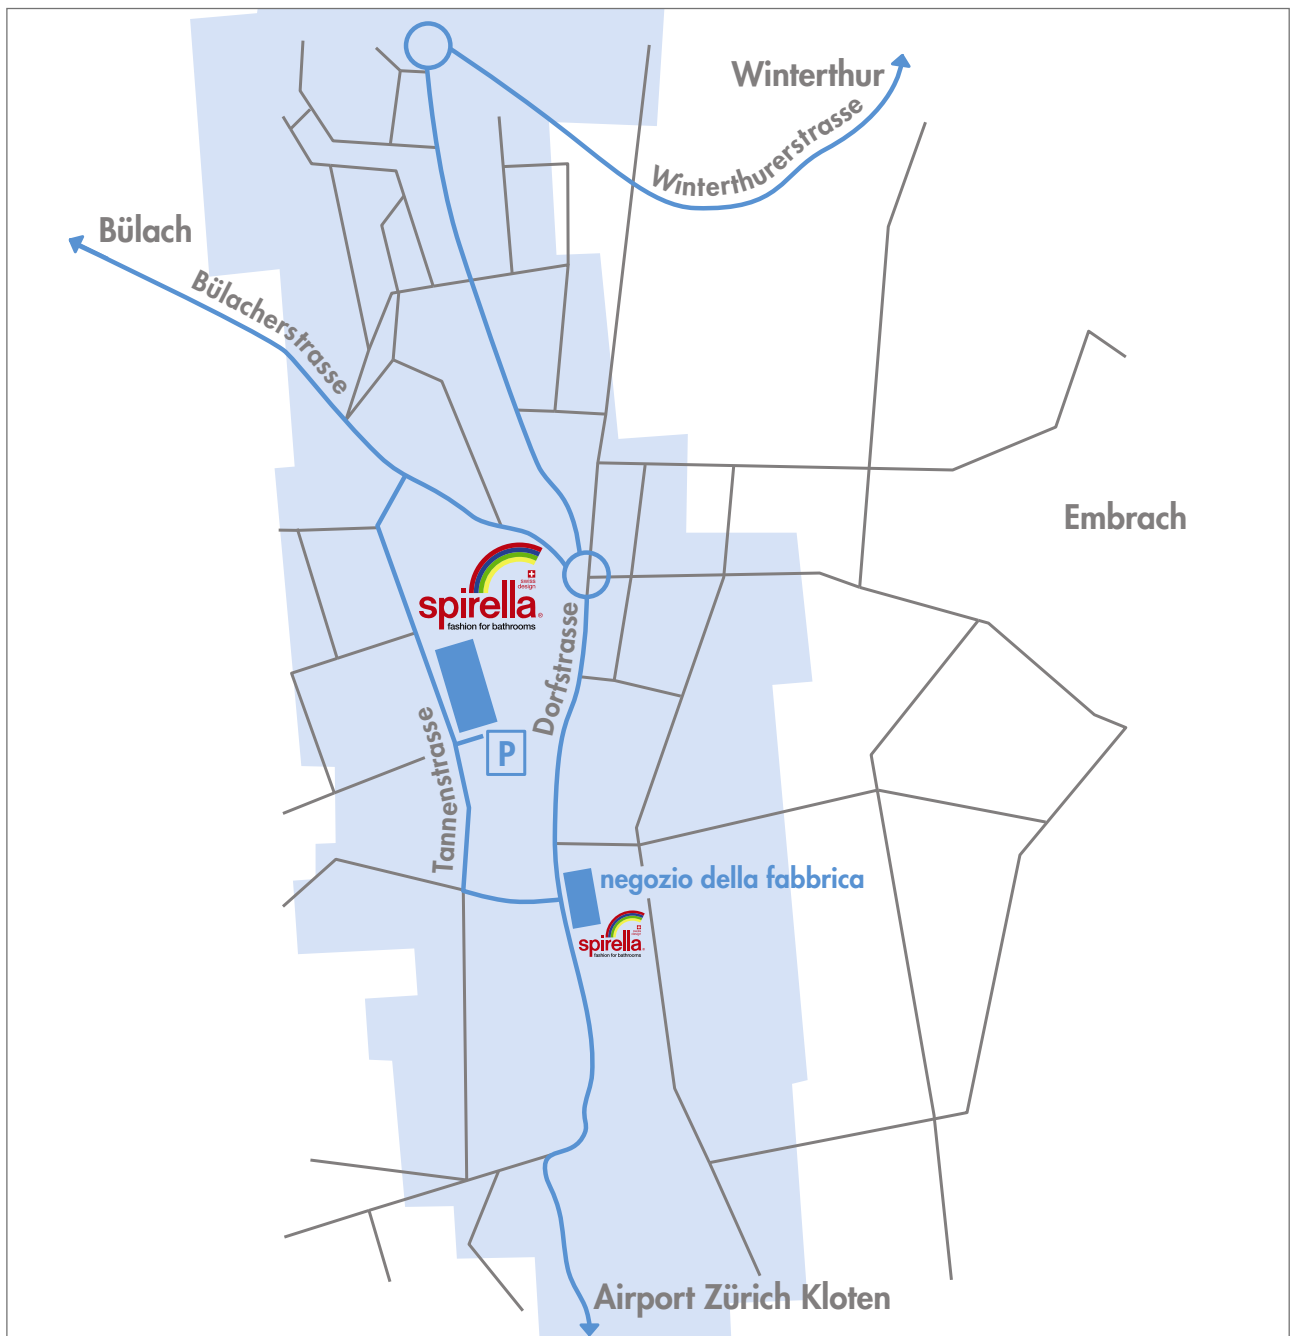

# spirella Come trovarci

**spirella s.a.** nessuna vendita diretta!

Tannenstrasse 98  
CH-8424 Embrach

Phone +41 44 866 24 24

Fax +41 44 866 24 90

info@spirella.ch

**negozi della fabbrica**

Dorfstrasse 56  
CH-8424 Embrach